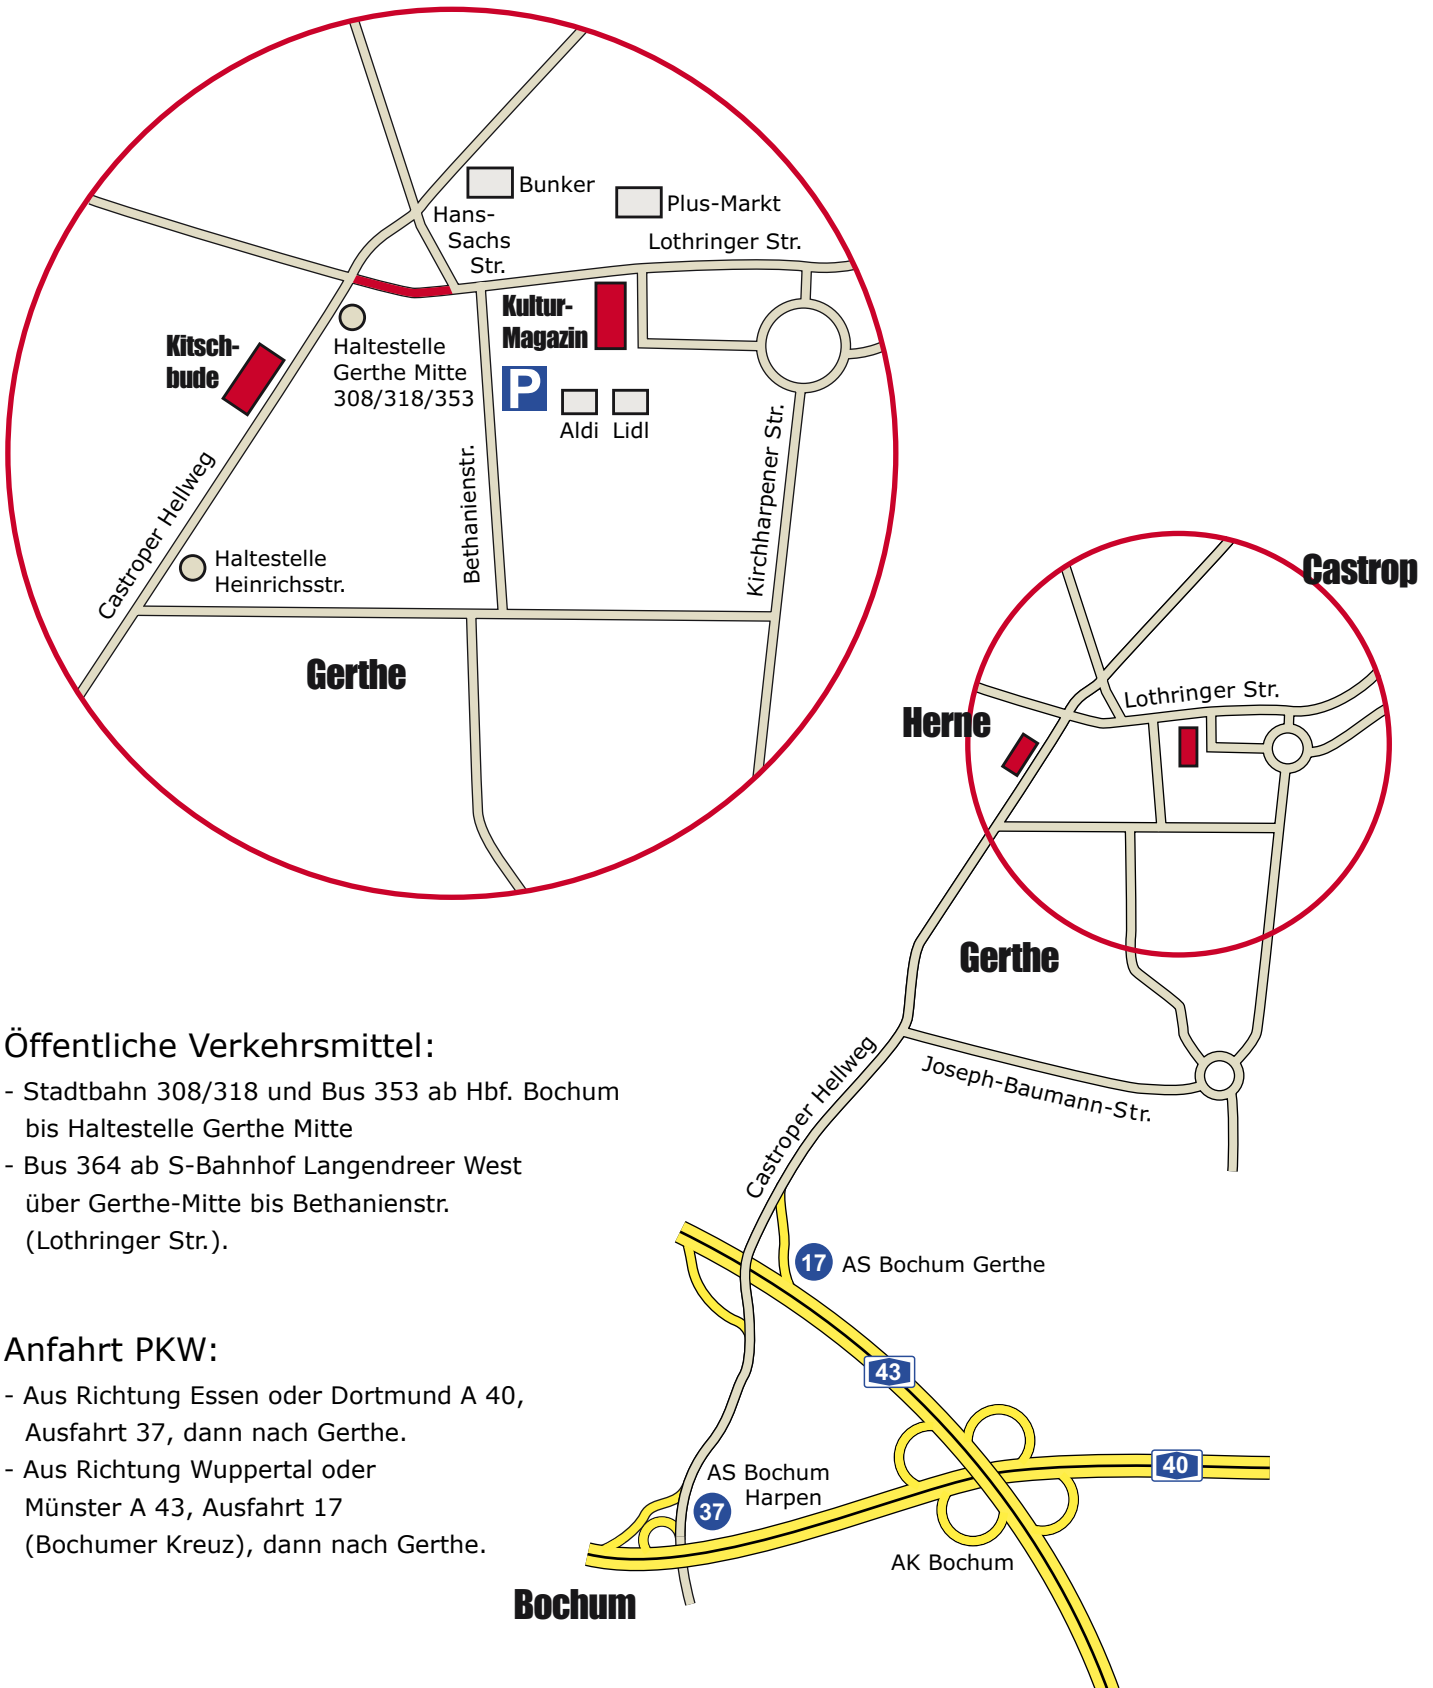

### Öffentliche Verkehrsmittel:

- Stadtbahn 308/318 und Bus 353 ab Hbf. Bochum bis Haltestelle Gerthe Mitte
- Bus 364 ab S-Bahnhof Langendreer West über Gerthe-Mitte bis Bethanienstr. (Lothringer Str.).

### Anfahrt PKW:

- Aus Richtung Essen oder Dortmund A 40, Ausfahrt 37, dann nach Gerthe.
- Aus Richtung Wuppertal oder Münster A 43, Ausfahrt 17 (Bochumer Kreuz), dann nach Gerthe.